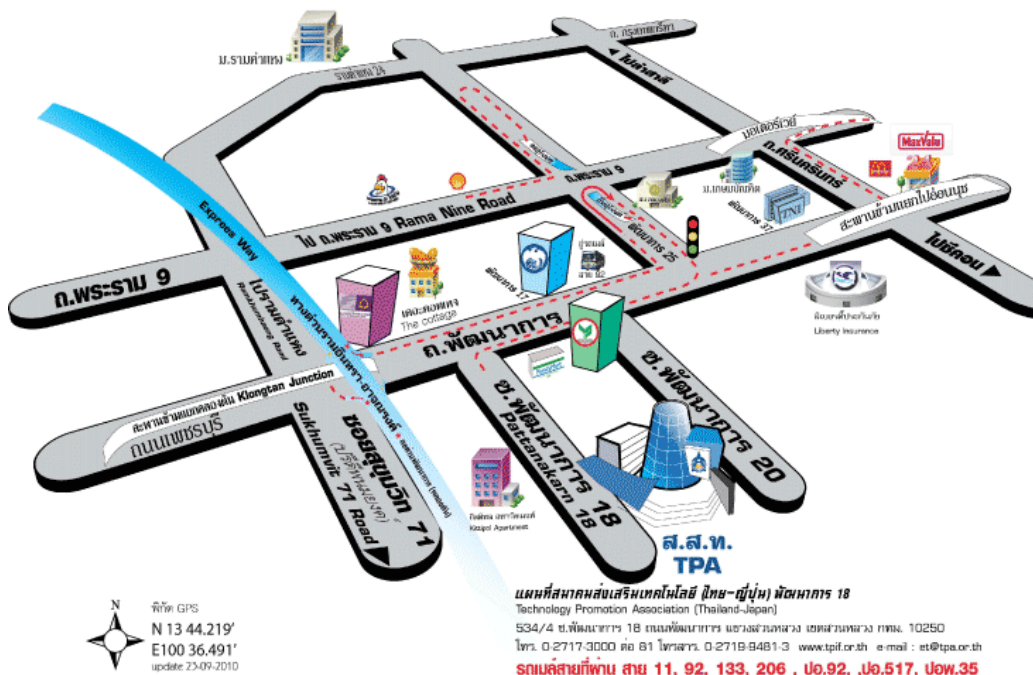

■ สัมมนาประชาสัมพันธุ์ แนะนำ การสอบ Monodzukuri Test

②

- การสมัครเข้าร่วมสัมมนา

กรุณา แจ้ง ① ชื่อบริษัท ② จำนวนผู้เข้าร่วม ไปยัง อีเมลข้างล่างนี้

< สมัคร และ สอบถามได้ที่ >

สมาคมส่งเสริมเทคโนโลยี(ไทย-ญี่ปุ่น)

ฝ่ายวิจัยสถานประกอบการ และให้คำปรึกษา

TEL : (+66)-02-717-3000 (635)

MAIL : thassaneewan@tpa.or.th

✳️ การสอบถามและการสมัครนั้น สามารถทำได้ทั้งภาษาอังกฤษ และภาษาญี่ปุ่น

✳️ กรณีมีผู้สมัครมาก สถานที่อาจจะไม่เพียงพอต่อจำนวนคน อาจจะต้องมีการปรับลดผู้เข้าร่วม จึงขอแจ้งให้ทราบล่วงหน้า มา ณ ที่นี้
✳️ การดำเนินการสอบ Monodzukuri Test และการสัมมนาประชาสัมพันธุ์ แนะนำ การสอบนี้ ได้รับความร่วมมือจาก สมาคมส่งเสริมเทคโนโลยี(ไทยญี่ปุ่น (สสท) ดังนั้น ในการสมัครเข้าสอบ ขอให้สมัครผ่าน สสท

< แผนที่สถานที่ >

สมาคมส่งเสริมเทคโนโลยี(ไทย-ญี่ปุ่น) อาคารถนนพัฒนาการ

> ที่อยู่ : เลขที่ 534/4 ถนนพัฒนาการ ซอย 18 กรุงเทพฯ

> Map URL : <http://www.tpa.or.th/tpanew/tpapage.php?page=map-pattanakarn>

● สอบถาม เรื่องการสอบ Monodzukuri Test และการสัมมนาประชาสัมพันธุ์แนะนำการสอบ (ภาษาญี่ปุ่น) ได้ที่

Japan Institute of Plant Maintenance

ฝ่ายส่งเสริมการขยายกิจกรรม กลุ่มส่งเสริมธุรกิจในประเทศ

TEL:(+81)-03-5733-6900 MAIL:M-TEST@jipm.or.jp